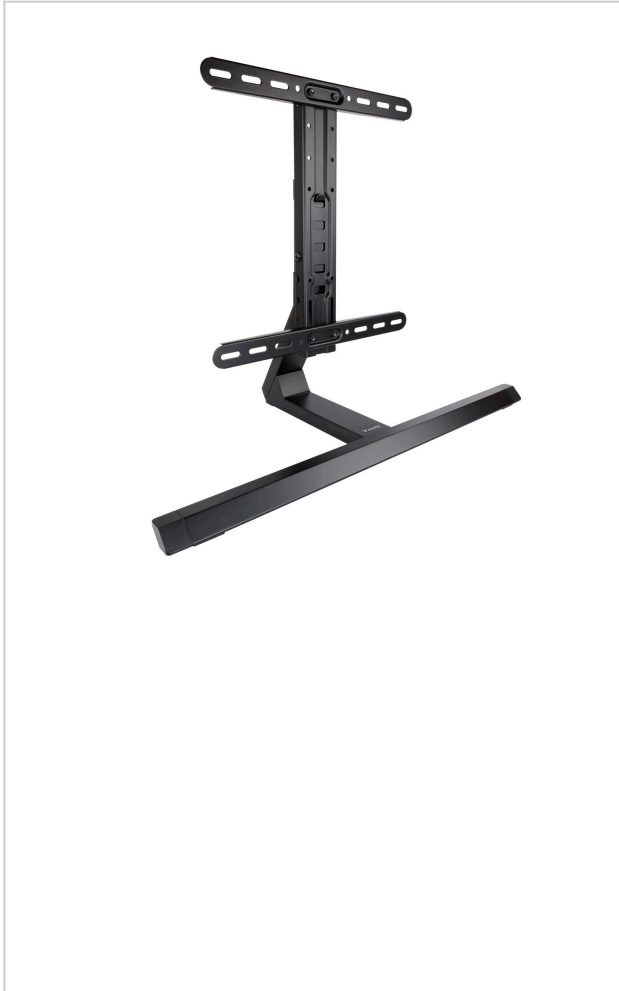

DB3265F-B

Soporte de mesa de aluminio para pantallas 32"-65"

EAN-13: 8433281009813

Especificaciones

- Pantallas soportadas: 32"-65"
- Compatible con VESA: 200x200, 300x200, 300x300, 400x200, 400x300 y 400x400
- Peso máximo soportado de pantalla: 40 kg
- Rango de ajuste para la altura del soporte: 585-833 mm
- Altura máxima del soporte: 833 mm
- Medidas de la peana: 760x343 mm
- Sistema de organización de cables
- Incluye almohadillas de silicona
- Compatible con pantallas curvas
- Material: Aluminio
- Color: Negro
- Peso neto: 4,2 kg. Peso bruto: 4,92 kg
- Medidas del embalaje: 765x245x95 mm