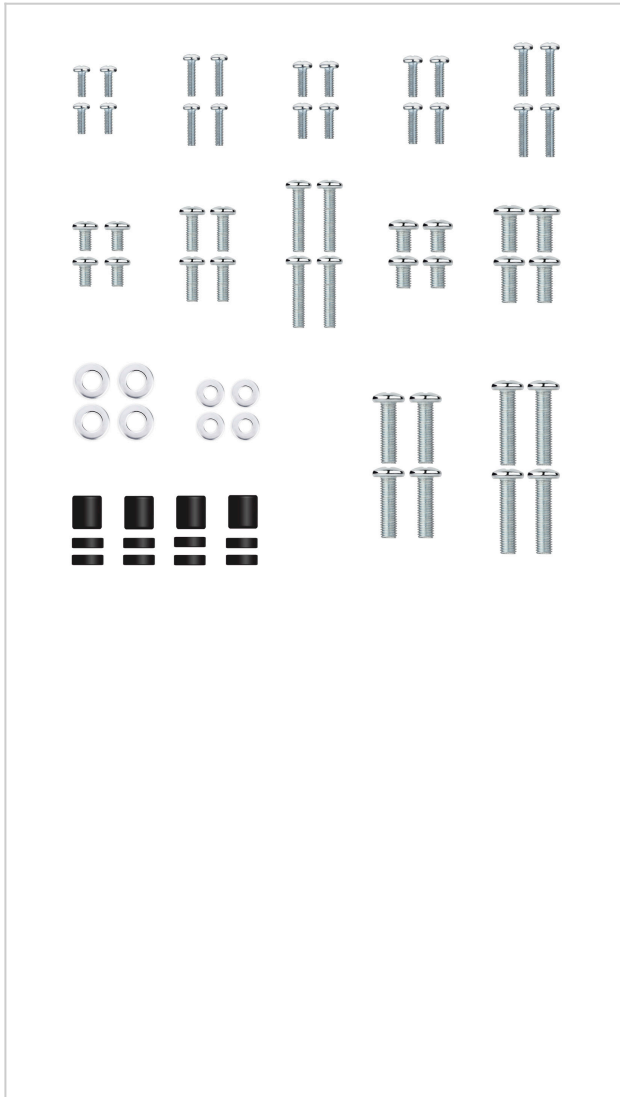

# SSK4820

### Especificaciones

- Kit integral de tornillería, separadores y arandelas para instalación de pantallas en soportes
- Válido para todas las TVs del mercado
- Incluye:

#### Separadores (12 unidades)

- 8 unidades de 5mm
- 4 unidades de 15mm

#### Arandelas (8 unidades)

- 4 unidades de M4/M5
- 4 unidades de M6/M8