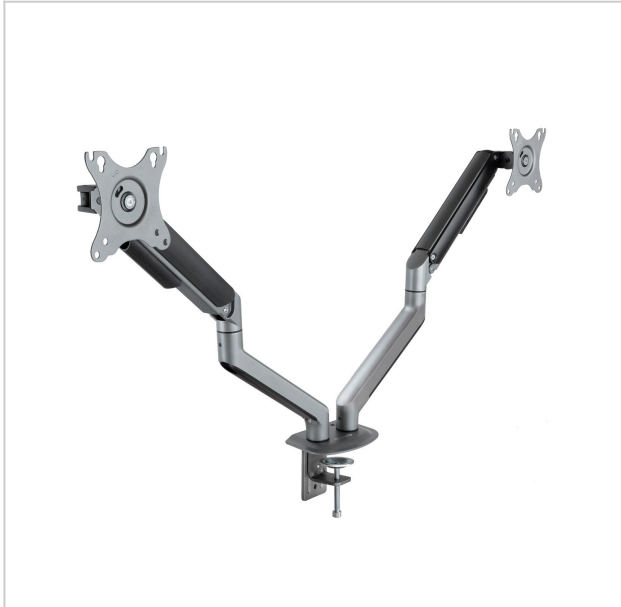

DB4132TNR-G

Soporte de mesa para 2 pantallas 17"-32"

EAN-13: 8433281011809

- VESA: 75x75 y 100x100
- Peso máximo soportado de pantalla: 2-9 kg/brazo
- Brazos regulables con mecanismo asistido por muelles

Especificaciones

- Pantallas soportadas: 17"-32"
- Compatible con VESA: 75x75 y 100x100
- Peso máximo soportado de pantalla: 2-9 kg/brazo
- Brazos regulables con mecanismo asistido por muelles
- Ángulo de inclinación: +55°/-55°
- Ángulo de giro: +90°/-90°
- Ángulo de rotación: +180°/-180°
- Altura ajustable hasta 428 mm
- Instalación mediante abrazadera o tornillo pasante
- Sistema de organización de cables
- Compatible con pantallas curvas
- Color: Gris/Negro
- Peso neto: 3,9 kg. Peso bruto: 4,5 kg
- Medidas del embalaje: 442x257x108 mm