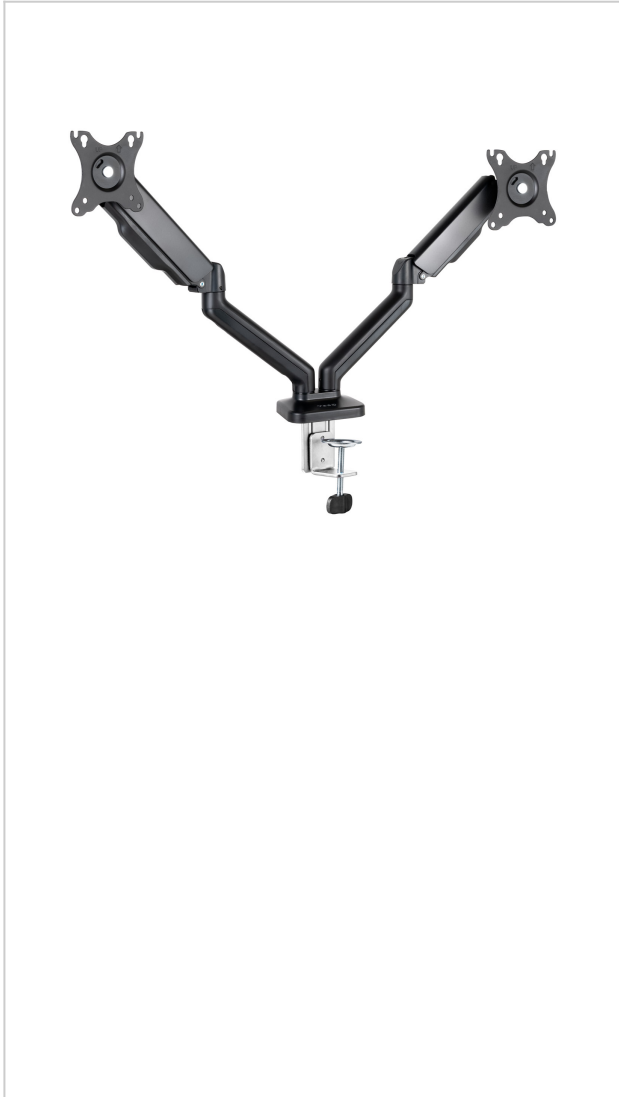

## DB5132TNR-B

### Soporte de Mesa para 2 Pantallas 17"-32", Negro

EAN-13: 8433281013711

#### Especificaciones

- Pantallas soportadas: 17"-32"
- Compatible con VESA: 75x75 y 100x100
- Peso soportado de pantalla: Mínimo 2 kg. Máximo 9 kg
- Brazo regulable con mecanismo asistido de muelles
- Ángulo de inclinación: +90°/-90°
- Ángulo de giro: +90°/-90°
- Ángulo de rotación: +180°/-180°
- Altura ajustable hasta 415 mm
- Extensión máxima del brazo: 506 mm
- Instalación mediante abrazadera o tornillo pasante
- Sistema de organización de cables
- Compatible con pantallas curvas
- Color: Negro
- Peso neto: 3,60 kg. Peso bruto: 4,00 kg
- Medidas del embalaje: 428x190x114 mm