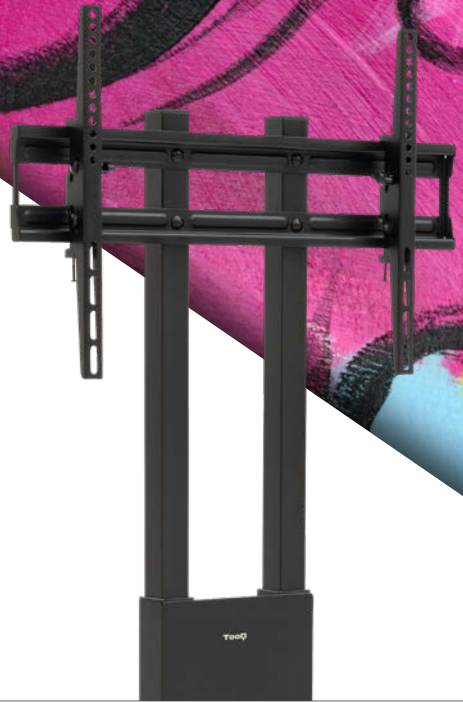

MIRROR

SOPORTE DE SUELO PARA PANTALLAS 32"-85"

FS2288M-B

EAN-13: 8433281014862

Mirror es el soporte perfecto para ti. Pequeño, robusto, aguanta hasta 40kg y soporta pantallas de hasta 85 pulgadas. Podrás regular su altura hasta en 7 posiciones diferentes y es compatible con pantallas curvas. ¿Qué más se puede pedir?

Especificaciones:

- Compatible con VESA: Máximo 600x400. Mínimo 200x200
- Peso máximo soportado de pantalla: 40 kg
- Rango de ajuste de altura del soporte: 1115mm / 1165mm / 1215mm / 1265mm / 1315mm / 1365mm / 1415 mm
- Apto para pantallas curvas
- Ajuste de altura en 7 posiciones
- Sistema de organización de cables